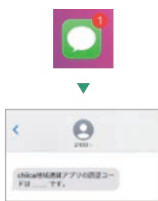

かんたん
便利

アプリタイプ インストール方法

翠ペイアプリ会員は全国誰でもOK。
アプリまたはカードのどちらか
一方のみ取得可能です。

- 1 まずはchiicaアプリをインストール
下記のQRコードを読み取るか、
アプリストアで「chiica」を検索

iPhone

Android

- 2 chiicaアプリを開いて「初めての方
はこちら」をタップ、携帯電話番号と
設定したいパスワードを入力

- 3 利用規約を確認して、認証ボタンをタップ
※利用規約を最後まで確認しただけだとボタン
はタップできません
SMSに送信される認証コードを確認

- 4 認証コード(6桁の数字)を入力
「アカウント情報を設定してはじめる」
をタップ

- 5 郵便番号等必要情報を入力して
「はじめる」をタップ
会員登録完了!

■翠ペイアプリのお問合せ コールセンター(9時から18時まで:年末年始除く)

利用者様用

TEL.0120-11-1164

加盟店様用

TEL.0120-50-2364

糸魚川市内共通商品券の発行を終了します!